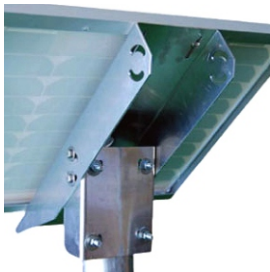

태양광 패널 설치 자재

패널 거치대

L형 거치대

부가가치 세금 별도

제품명	주요 사양	업체 공급가
PCMS-01	SN-10W, SN-20W, SN-30W 폴대(기둥) 연결형(U볼트 포함) BRACKET W100 TYPE	₩25,000
PCMS-02	SN-40W 폴대(기둥) 연결형(U볼트 포함) BRACKET W150 TYPE	₩29,000
PCMS-03	SN-50W 폴대(기둥) 연결형(U볼트 포함) BRACKET W200 TYPE	₩33,000