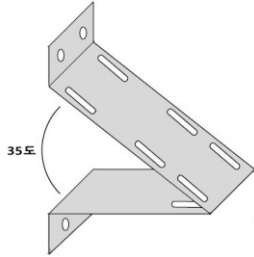

태양광 패널 설치 자재

패널 거치대

L형 거치대

부가가치 세금 별도

제품명	주요 사양	업체 공급가
PCMS-01	SN-10W, SN-20W, SN-30W 폴대(기둥) 연결형(U볼트 포함) BRACKET W100 TYPE	₩25,000
PCMS-02	SN-40W 폴대(기둥) 연결형(U볼트 포함) BRACKET W150 TYPE	₩29,000
PCMS-03	SN-50W 폴대(기둥) 연결형(U볼트 포함) BRACKET W200 TYPE	₩33,000

각도조절형 거치대

부가가치 세금 별도

제품명	주요 사양	업체 공급가
PCMS-04	SN-60W 폴대 연결형(U볼트 포함) (파이90, 파이100) BRACKET	₩55,000
PCMS-05	SN-70W 폴대 연결형(U볼트 포함) (파이90, 파이100) BRACKET	₩61,000
PCMS-06	SN-80W 폴대 연결형(U볼트 포함) (파이90, 파이100) BRACKET	₩66,000