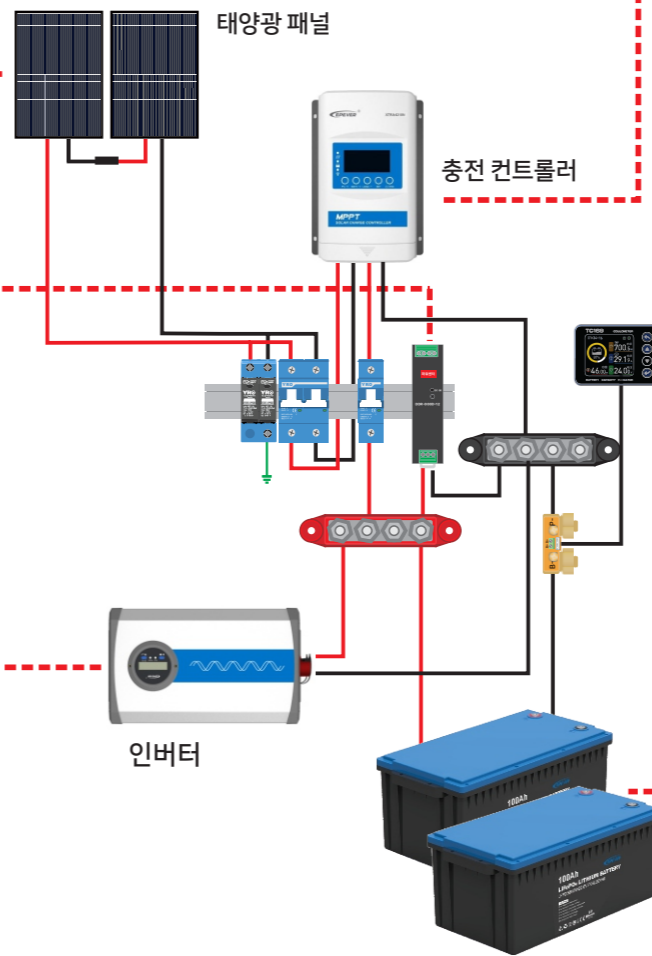

AC/DC 인버터

제품명 순수정현파	출력 Watt	입력전압 Volt
IP350-22-Plus	350	21.6~32
IP500-22-Plus	500	21.6~32
IP1000-22-Plus	1,000	21.6~32
IP1500-22-Plus	1,500	21.6~32
IP2000-22-Plus	2,000	21.6~32
IP3000-22-Plus	3,000	21.6~32

5V, 12V, 24V, 48V

환기팬, LED 램프, 관측, 계측, CCTV

220volt 60Hz

에어컨, 전자레인지, 냉장고, TV, CCTV

납산 배터리

용량 Ah	용량 Wh	공칭전압 Volt	직렬 연결
25	300	12	2직렬
44	528	12	2직렬
53	636	12	2직렬
68	816	12	2직렬
82	984	12	2직렬
100	1,200	12	2직렬
150	1,800	12	2직렬
200	2,400	12	2직렬